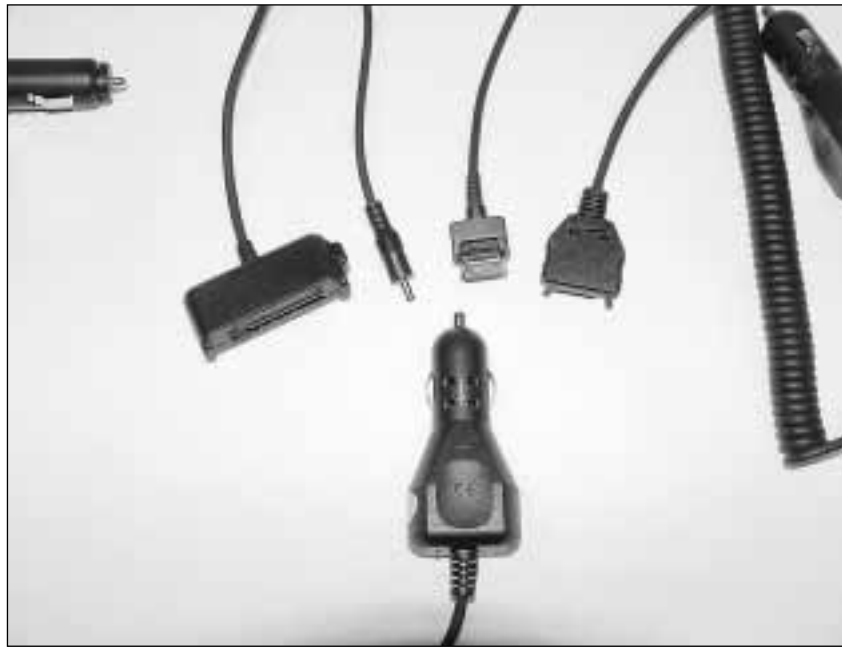

# CELLULAR PLUG-IN ELIMINATORS/CHARGERS

PART NO.	FITS
<b>AT&amp;T</b>	
CEL-19CC	3610
CEL-25CC	3810
CEL-30CC	3710
CEL-39CC	3630
CEL-45CC	3760
CEL-65CC	3770
CEL-69CC	3625
<b>AUDIOVOX</b>	
CEL-2CC	MXV525
CEL-3CC	MXV800
CEL-4CC	MXV300
CEL-54CC	MXV440
CEL-60CC	MXV405
CEL-62CC	MXV400
CEL-72CC	CDM4000
CEL-84CC	CDM1100
CEL-96CC	CDM120
CEL-97CC	CDM1000
CEL-98CC	CDM3500
CEL-115CC	CDM9100
CEL-3000CCBK	CDM3000
CEL-3000CCBM	CDM3000

PART NO.	FITS
<b>ERICSSON</b>	
CEL-11CC	HOTLINE
CEL-12CC	200/300 SERIES
CEL-49CC	600/700 SERIES
CEL-100CC	T-28
<b>FUJITSU</b>	
CEL-10CC	PCX
CEL-69CC	PCZ
<b>HYUNDAI</b>	
CEL-73CC	110
<b>JRC</b>	
CEL-28CC	PTR-825
CEL-29CC	PTR-800
CEL-39CC	PTR-850
<b>LUCKY GOLDSTAR</b>	
CEL-70CC	LG300
CEL-89CC	LG330W
CEL-120CC	V111
<b>mitsubishi</b>	
CEL-17CC	4000/4500
CEL-18CC	AH-129
CEL-54CC	T200
CEL-90CC	G310

PART NO.	FITS
<b>MOTOROLA</b>	
CEL-5CC	FLIP
CEL-5ELCC	ELITE
CEL-41CC	STARTAC
CEL-60CC	POPULOUS
CEL-75CC	SC3160
CEL-86CC	VPHONE
CEL-94CC	V120
CEL-95CC	V60
CEL-121CC	D520
CEL-650CC	PIPER
CEL-TCC	TALKABOUT
COM-8971CC	M3090
<b>NEC</b>	
CEL-19CC	P100/110
CEL-21CC	P400/600
CEL-23CC	P700/800
CEL-61CC	MAX960
CEL-103CC	2600
<b>NEXTEL</b>	
CEL-94CC	i50 / i90
COM-8100CC	i280/i600 i390
COM-8615CC	i1000
COM-8971CC	i500 / i700
<b>NOKIA</b>	
CEL-25CC	100/101/2120/232
CEL-46CC	636/918
CEL-57CC	5100/6100/3390
CEL-57CC	7110/8260/8810

# CELLULAR PLUG-IN ELIMINATORS/CHARGERS

PART NO.	FITS
<b>OKI</b>	
CEL-30CC	900/910
CEL-40CC	1325/1410
CEL-45CC	1145/1150
<b>PANASONIC</b>	
CEL-33CC	EBH-30
CEL-34CC	EBH-40/50
CEL-51CC	EBH-63/64/65/66
CEL-52CC	EBH-10/20
CEL-114CC	TX210
<b>QUALCOMM</b>	
CEL-56CC	800/1900
CEL-63CC	820/1920/2700
CEL-66CC	QPHONE
CEL-68CC	860/1960/2760
CEL-88CC	Q2035/2230
CEL-113CC	Q3035/6065